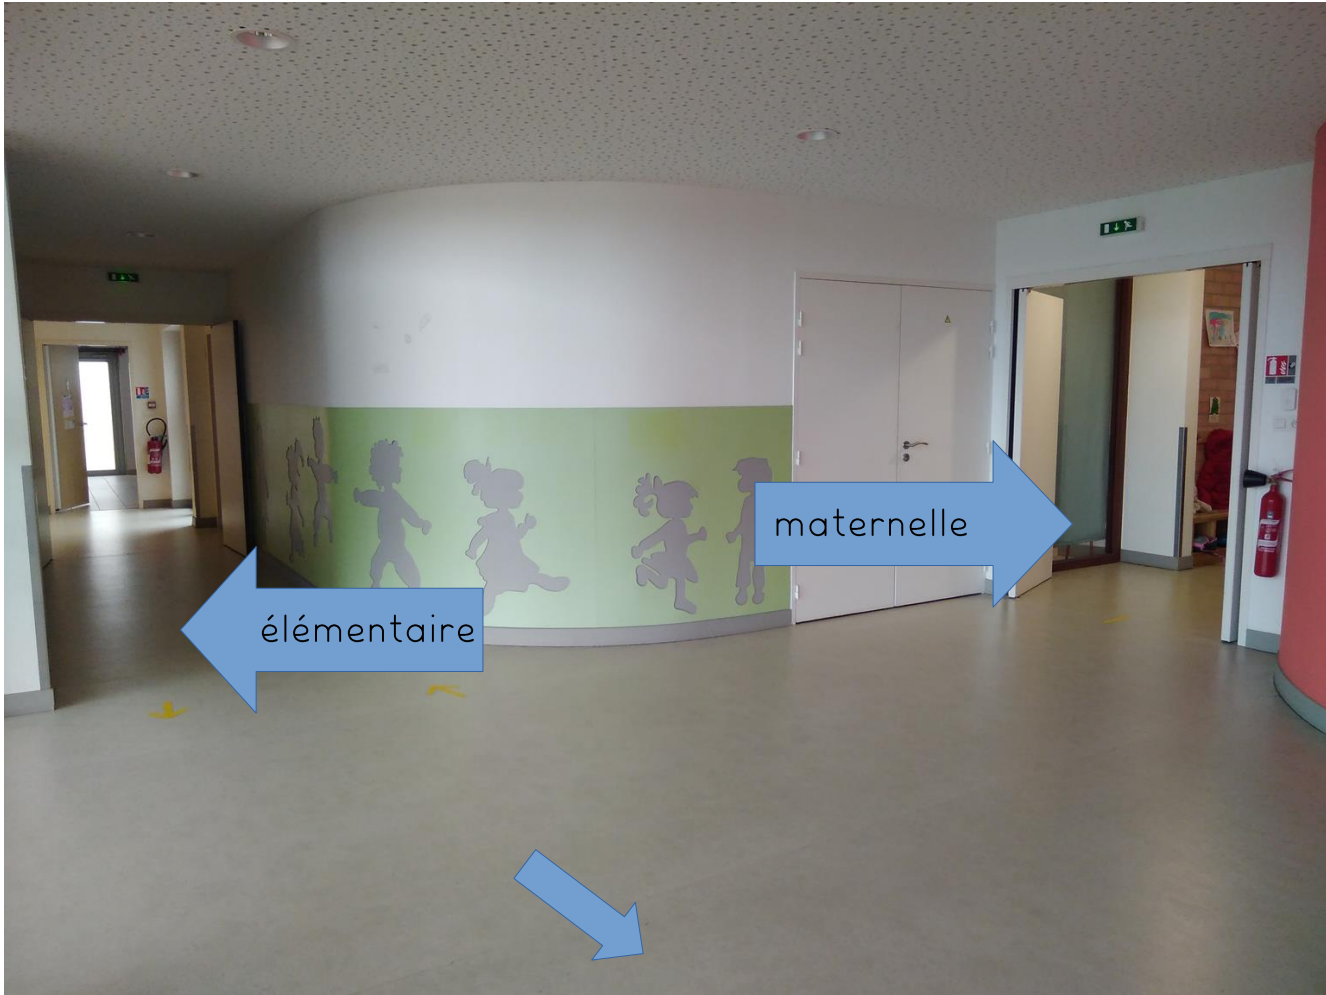

Bienvenue à l'école Le Petit Prince

Visite interactive :

Cliquez sur

les flèches

pour vous déplacer dans

les locaux et découvrir

les différents espaces.

école

Restaurant
scolaire

élémentaire

maternelle

Salle de restauration des élèves de maternelle

Accès à la ligne de self à partir du CP

Salle de restauration pour les élèves d'élémentaire

TPS
PS
MS

dortoir

MS
GS

motricité

Cette porte permettra l'accès direct aux locaux de l'accueil de loisirs qui assurera également les temps d'accueil périscolaire. Les travaux se termineront au printemps 2021 et les élèves pourront bénéficier de cette structure à partir de septembre 2021.

La porte vitrée sur la gauche laissera place à un couloir menant à la nouvelle classe de CM1/CM2 à partir de septembre 2021.

MERCI DE VOTRE VISITE, à bientôt
à l'école Le Petit Prince !

Vue du futur pôle enfance/jeunesse en cour de construction